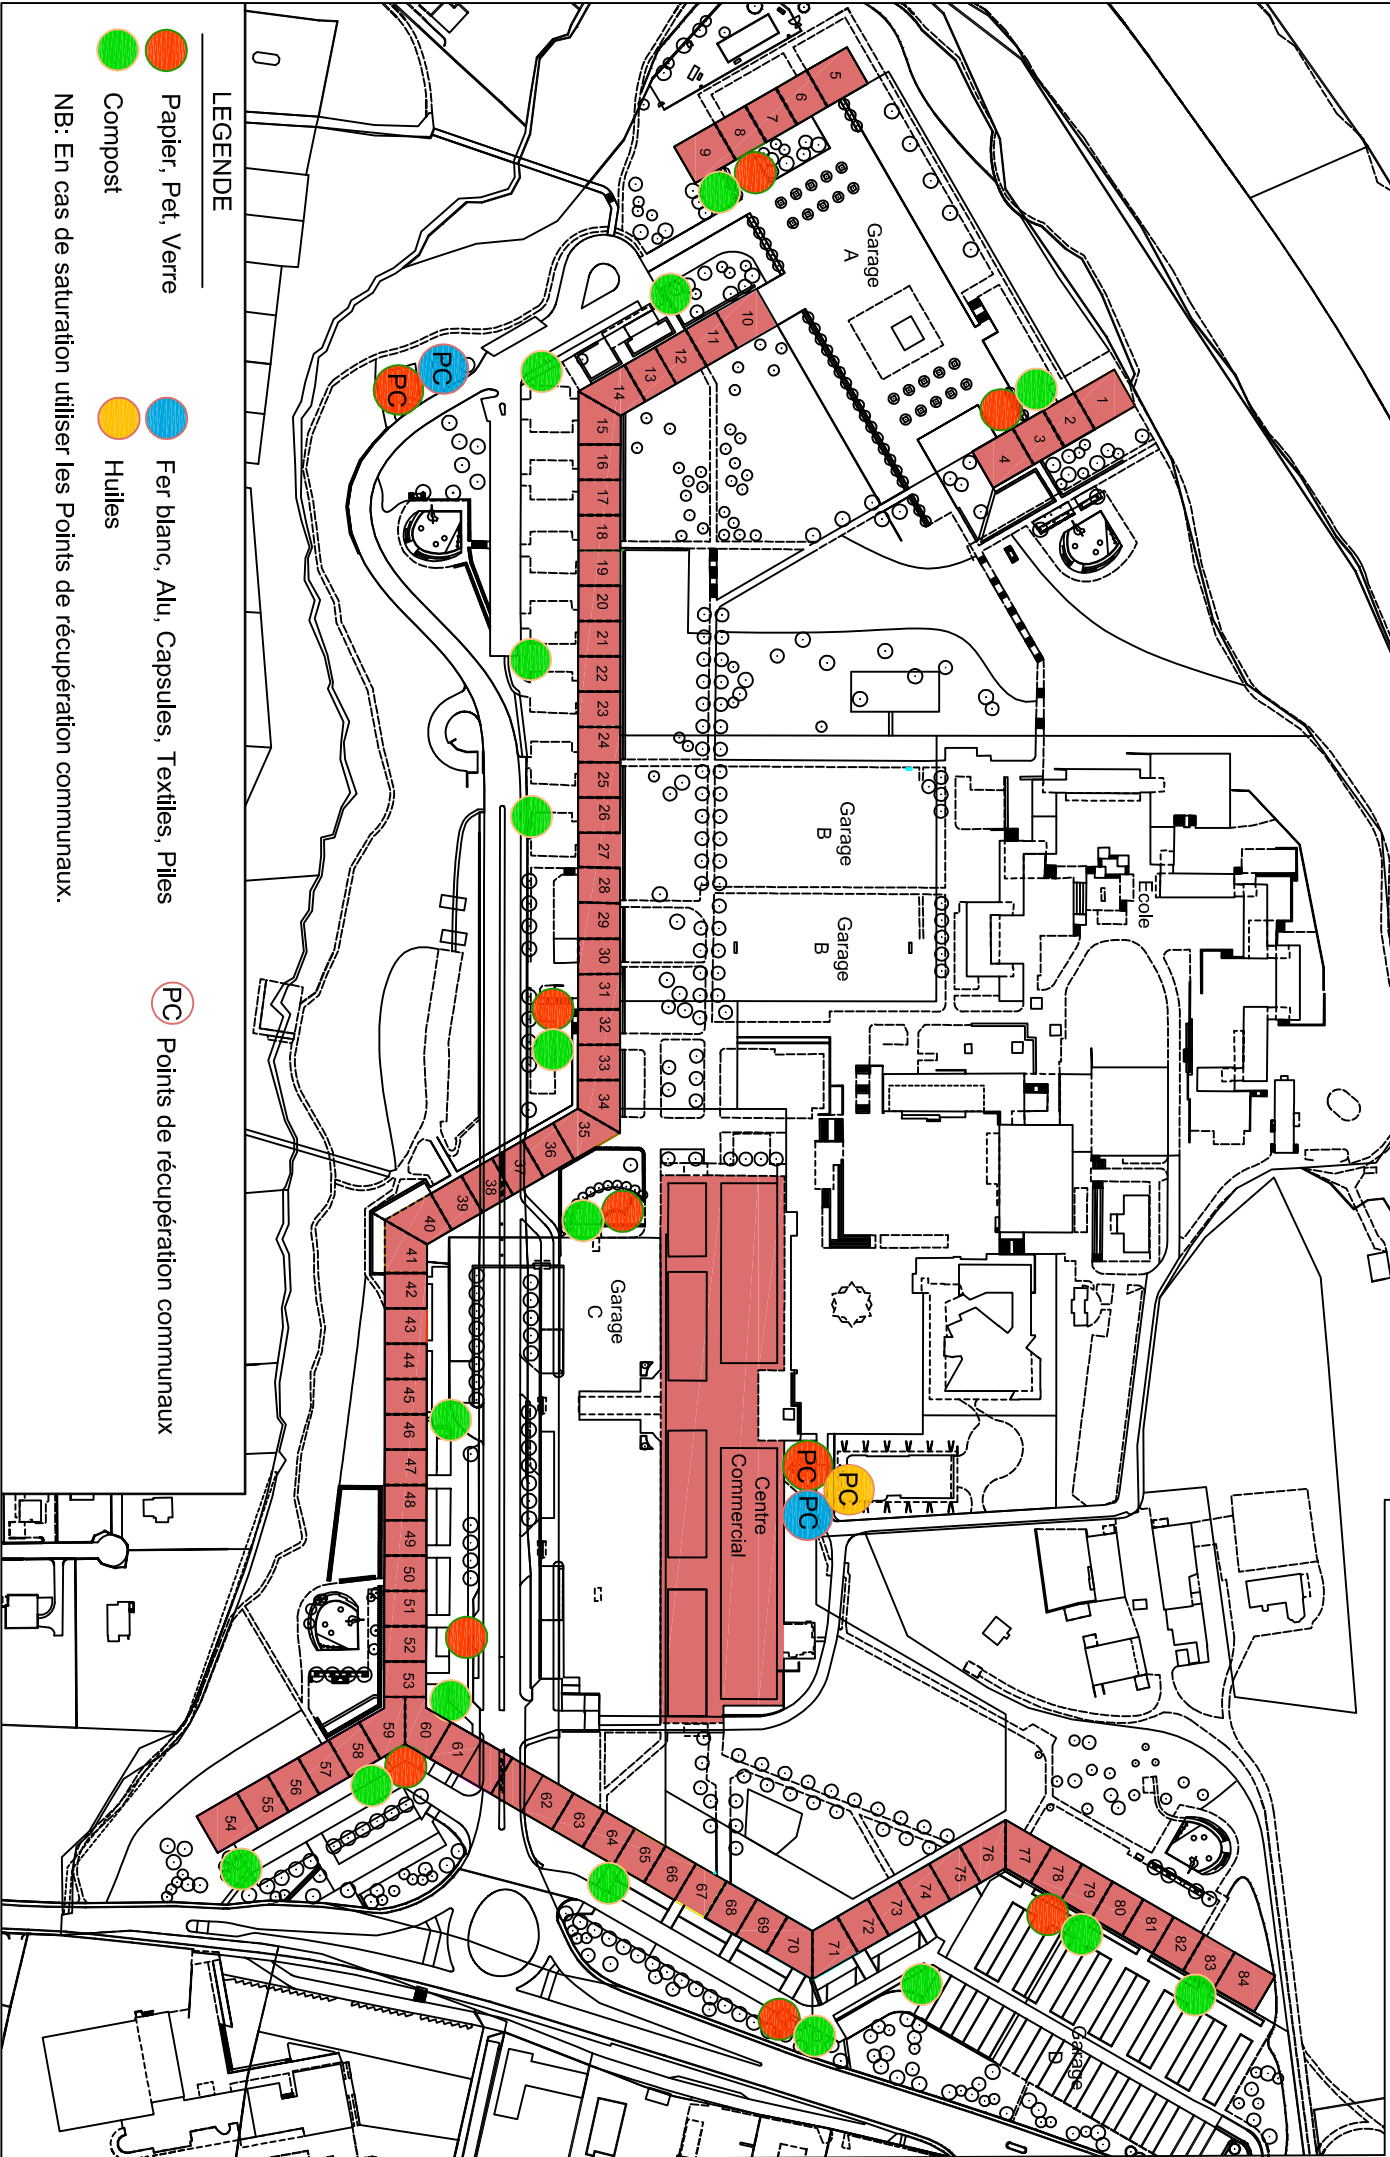

CITE DU LIGNON  
POINTS DE RECUPERATION

15-05-14

LEGENDE

- Papier, Pet, Verre
- Compost

- Fer blanc, Alu, Capsules, Textiles, Piles
- Huiles

PC Points de récupération communaux

NB: En cas de saturation utiliser les Points de récupération communaux.