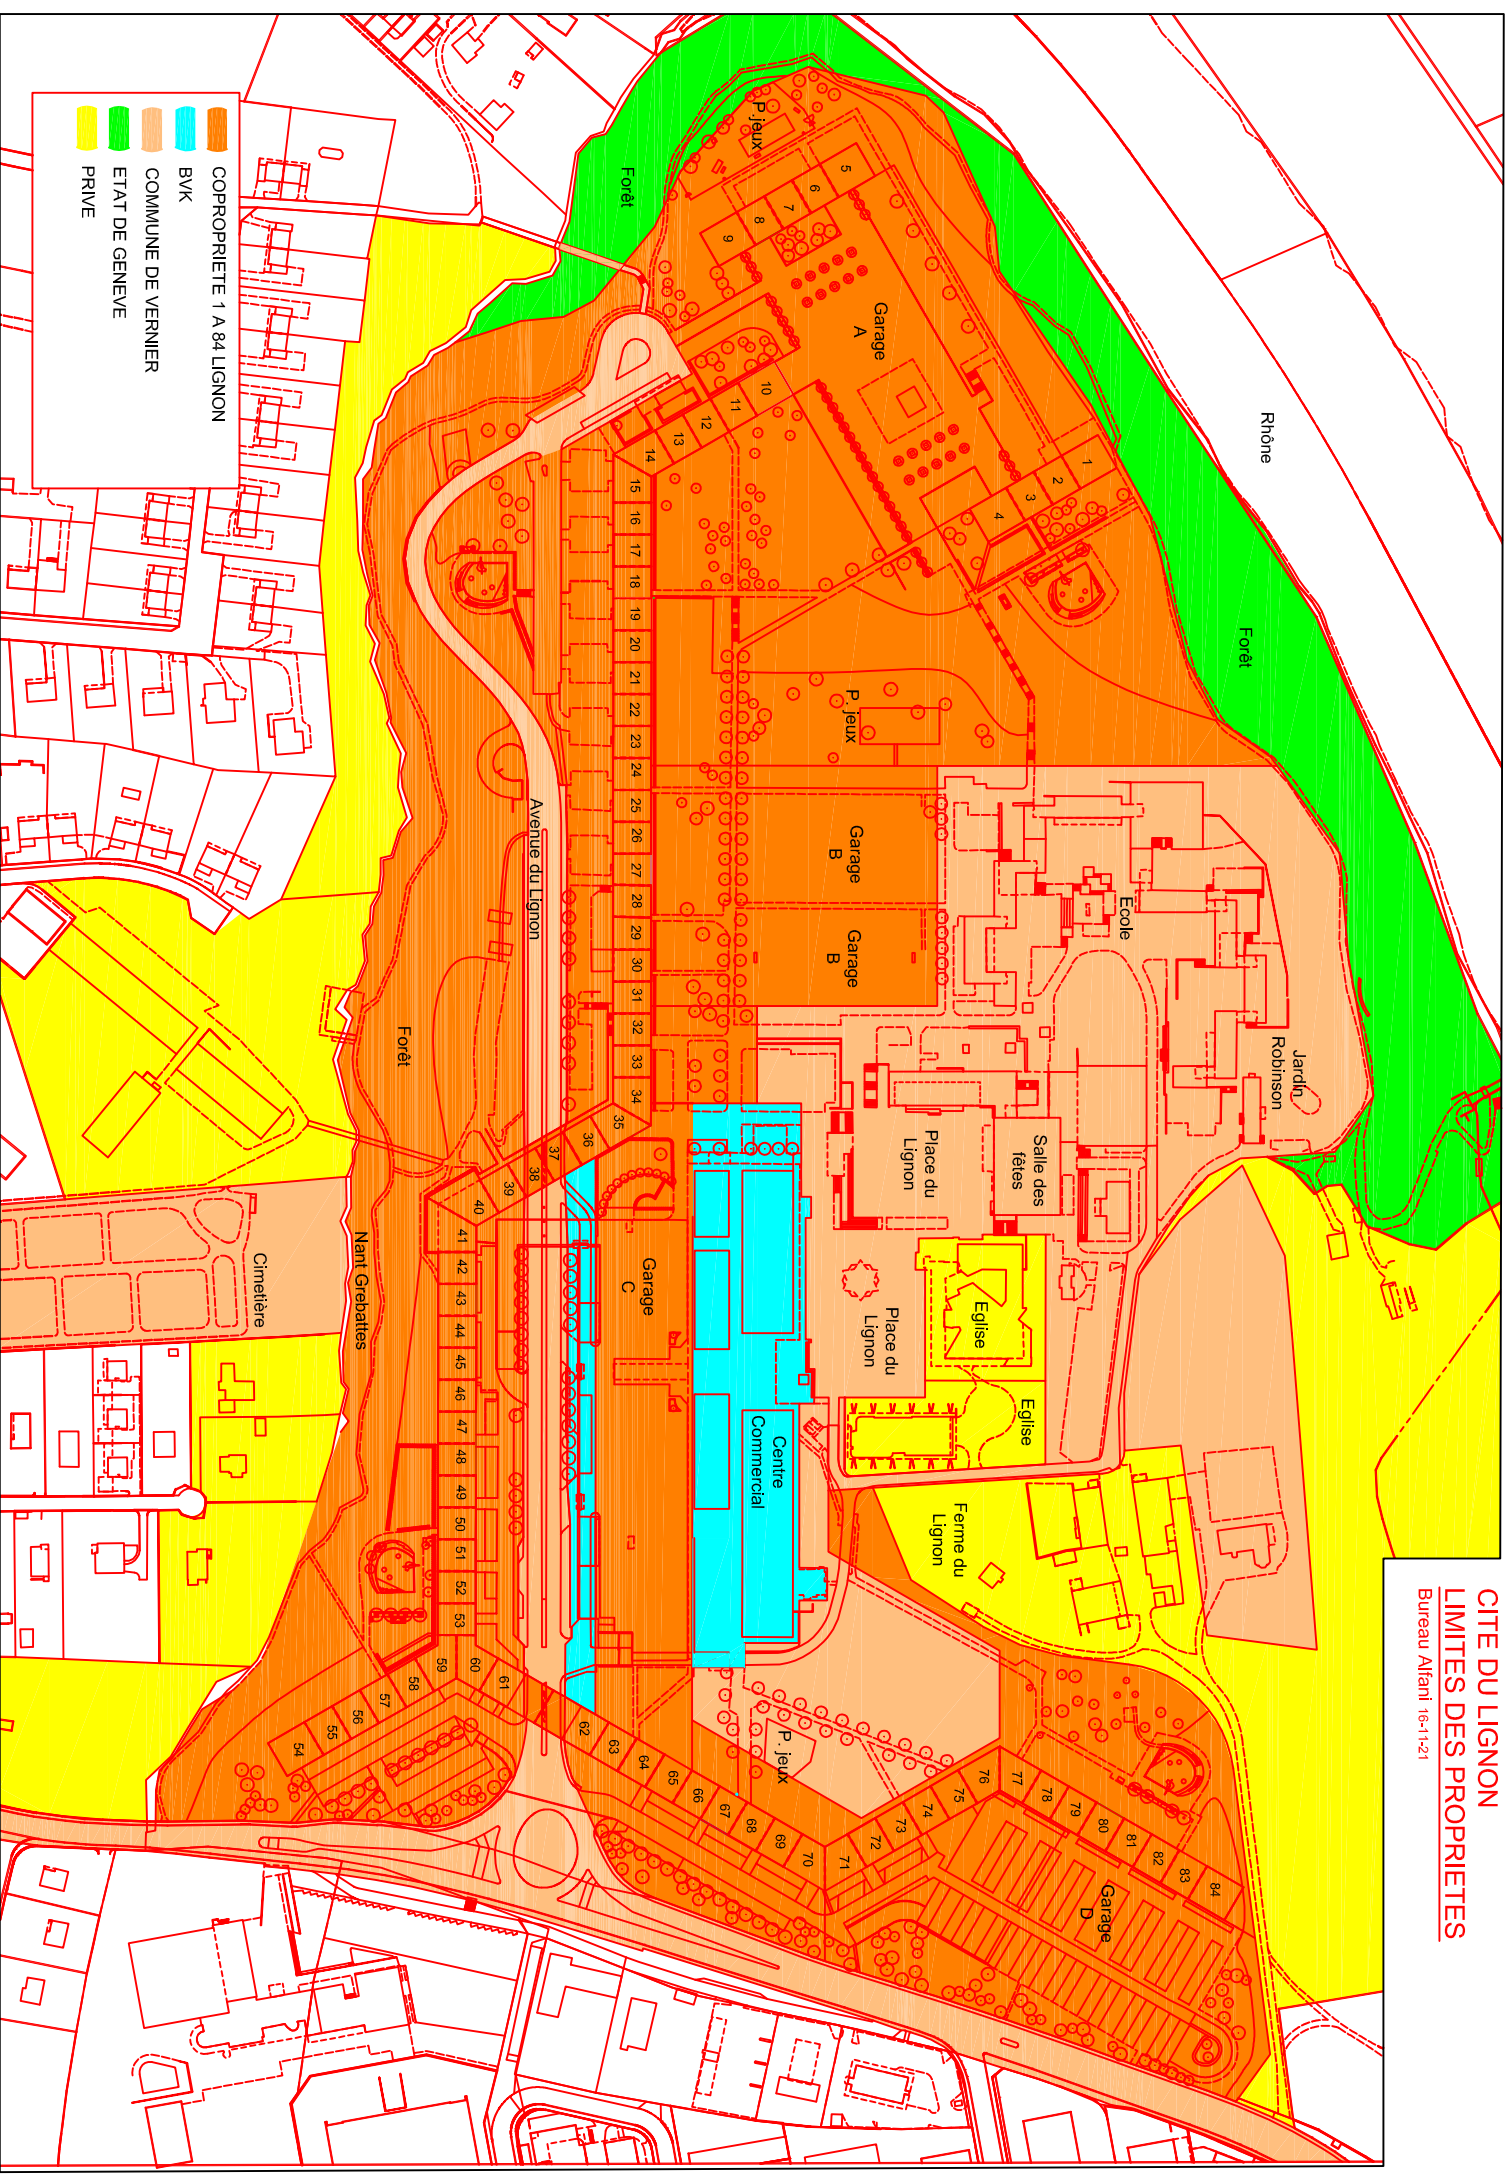

CITE DU LIGNON
LIMITES DES PROPRIETES
Bureau Alliant 16-1-121

- COPROPRIETE 1 A 84 LIGNON
- BVK
- COMMUNE DE VERNIER
- ETAT DE GENEVE
- PRIVE